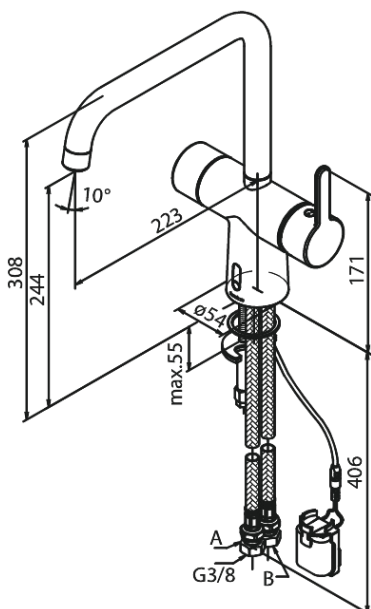

Silhouet

Touchless Køkkenarmatur

Artikel nr.: 740627900
Overflade: Børstet messing PVD
Serie: Silhouet

VVS Nr.: 709560187
EAN Nr.: 5708516829911

UDBUDSBESKRIVELSE

Køkkearmatur – berøringsfrit – batteri
Køkkenarmatur i krom, matsort eller børstet messing - med mulighed for berøringsfri betjening. Armaturet leveres med langsomt lukkende magnetventil, så trykstød mindskes. Svingtud skal være med 120° begrænsning, og armaturet skal være med IP67 sensor, således at det kan betjenes berøringsfrit. Der skal være mulighed for indstilling af max temperatur (skoldningssikring). Armaturet leveres med luftblander med rub clean og vandmængdebegrænsner – max 8 l/min. Batteri leveres med velcroklæb for nemmere montering. Selvom armaturet er berøringsfrit, monteres dette som et helt almindeligt armatur.