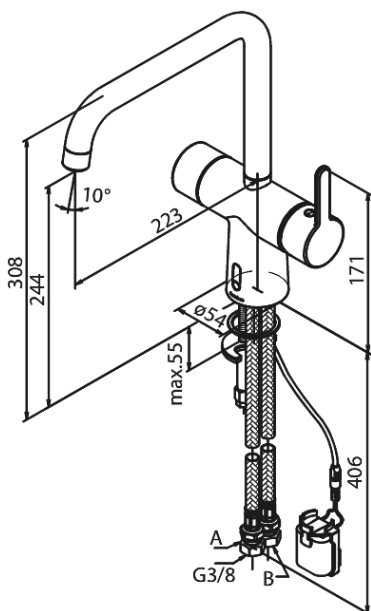

Silhouet

Touchless Køkkenarmatur

Artikel nr.: 740627900
Overflade: Børstet messing PVD
Serie: Silhouet

VVS Nr.: 709560187
EAN Nr.: 5708516829911

UDBUDSBESKRIVELSE

Køkkearmatur – berøringsfrit – batteri
Køkkenarmatur i krom, matsort eller børstet messing - med mulighed for berøringsfri betjening. Armaturet leveres med langsomt lukkende magnetventil, så trykstød mindskes. Svingtud skal være med 120° begrænsning, og armaturet skal være med IP67 sensor, således at det kan betjenes berøringsfrit. Der skal være mulighed for indstilling af max temperatur (skoldningssikring). Armaturet leveres med luftblander med rub clean og vandmængdebegrænsner – max 8 l/min. Batteri leveres med velcroklæb for nemmere montering. Selvom armaturet er berøringsfrit, monteres dette som et helt almindeligt armatur.