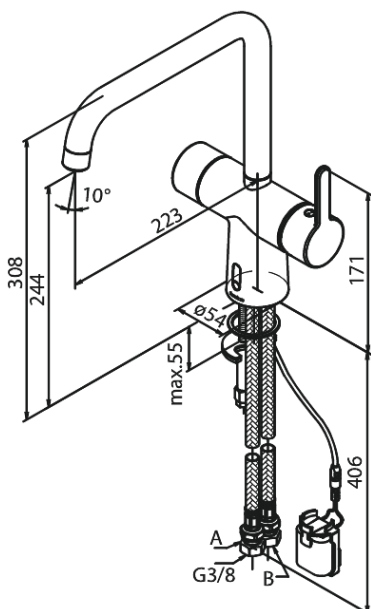

Silhouet

Touchless Køkkenarmatur

Artikel nr.: 740626100
Overflade: Matsort
Serie: Silhouet

VVS Nr.: 709560111
EAN Nr.: 5708516829904

UDBUDSBESKRIVELSE

Køkkearmatur – berøringsfrit – batteri
Køkkenarmatur i krom, matsort eller børstet messing - med mulighed for berøringsfri betjening. Armaturet leveres med langsomt lukkende magnetventil, så trykstød mindskes. Svingtud skal være med 120° begrænsning, og armaturet skal være med IP67 sensor, således at det kan betjenes berøringsfrit. Der skal være mulighed for indstilling af max temperatur (skoldningssikring). Armaturet leveres med luftblander med rub clean og vandmængdebegrænsner – max 8 l/min. Batteri leveres med velcroklæb for nemmere montering. Selvom armaturet er berøringsfrit, monteres dette som et helt almindeligt armatur.