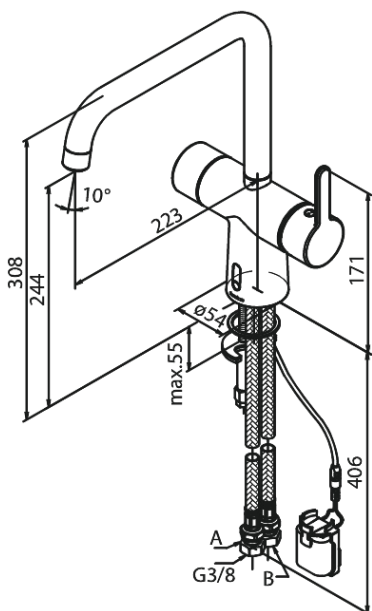

Silhouet

Touchless Køkkenarmatur

Artikel nr.: 740620000
Overflade: Krom
Serie: Silhouet

VVS Nr.: 709560104
EAN Nr.: 5708516829133

UDBUDSBESKRIVELSE

Køkkearmatur – berøringsfrit – batteri
Køkkenarmatur i krom, matsort eller børstet messing - med mulighed for berøringsfri betjening. Armaturet leveres med langsomt lukkende magnetventil, så trykstød mindskes. Svingtud skal være med 120° begrænsning, og armaturet skal være med IP67 sensor, således at det kan betjenes berøringsfrit. Der skal være mulighed for indstilling af max temperatur (skoldningssikring). Armaturet leveres med luftblander med rub clean og vandmængdebegrænsner – max 8 l/min. Batteri leveres med velcroklæb for nemmere montering. Selvom armaturet er berøringsfrit, monteres dette som et helt almindeligt armatur.