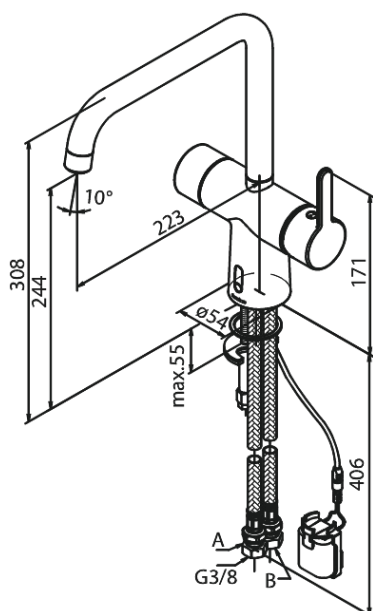

Silhouet

Touchless Køkkenarmatur

Artikel nr.: 740620000
Overflade: Krom
Serie: Silhouet

VVS Nr.: 709560104
EAN Nr.: 5708516829133

UDBUDSBESKRIVELSE

Køkkearmatur – berøringsfrit – batteri
Køkkenarmatur i krom, matsort eller børstet messing - med mulighed for berøringsfri betjening. Armaturet leveres med langsomt lukkende magnetventil, så trykstød mindskes. Svingtud skal være med 120° begrænsning, og armaturet skal være med IP67 sensor, således at det kan betjenes berøringsfrit. Der skal være mulighed for indstilling af max temperatur (skoldningssikring). Armaturet leveres med luftblander med rub clean og vandmængdebegrænsner – max 8 l/min. Batteri leveres med velcroklæb for nemmere montering. Selvom armaturet er berøringsfrit, monteres dette som et helt almindeligt armatur.