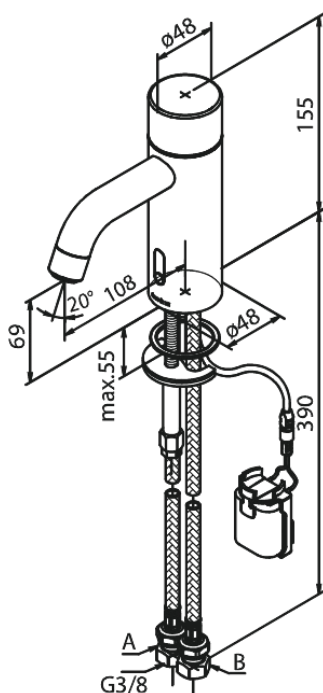

# Touchless Håndvaskarmatur

Artikel nr.: 740227900  
Overflade: Børstet messing PVD  
Serie: Silhouet

VVS Nr.: 704133187  
EAN Nr.: 5708516829898

## UDBUDSBESKRIVELSE

Håndvaskarmatur - berøringsfrit - batteri.  
Berøringsfrit håndvaskarmatur i krom, matsort eller børstet messing. Armaturet leveres med langsomt lukkende magnetventil, så trykstød mindskes. Armaturet skal være med IP67 sensor, således at det kan betjenes berøringsfrit. Der skal være mulighed for at regulere temperatur og flow på armaturet, samt mulighed for indstilling af maksimum temperatur (skoldningssikring). Armaturet leveres med luftblander med rub clean og vandmængdebegrænser – max 6 l/min. Batteri leveres med velcrocklæb for nemmere montering og optager således ikke ekstra plads under bordpladen. Selvom armaturet er berøringsfrit, monteres dette som et helt almindeligt armatur.