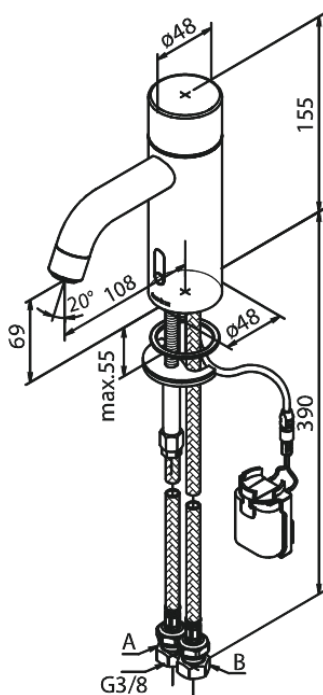

# Touchless Håndvaskarmatur

Artikel nr.: 740227900  
Overflade: Børstet messing PVD  
Serie: Silhouet

VVS Nr.: 704133187  
EAN Nr.: 5708516829898

## UDBUDSBESKRIVELSE

Håndvaskarmatur - berøringsfrit - batteri.  
Berøringsfrit håndvaskarmatur i krom, matsort eller børstet messing. Armaturet leveres med langsomt lukkende magnetventil, så trykstød mindskes. Armaturet skal være med IP67 sensor, således at det kan betjenes berøringsfrit. Der skal være mulighed for at regulere temperatur og flow på armaturet, samt mulighed for indstilling af maksimum temperatur (skoldningssikring). Armaturet leveres med luftblander med rub clean og vandmængdebegrænser – max 6 l/min. Batteri leveres med velcrocklæb for nemmere montering og optager således ikke ekstra plads under bordpladen. Selvom armaturet er berøringsfrit, monteres dette som et helt almindeligt armatur.