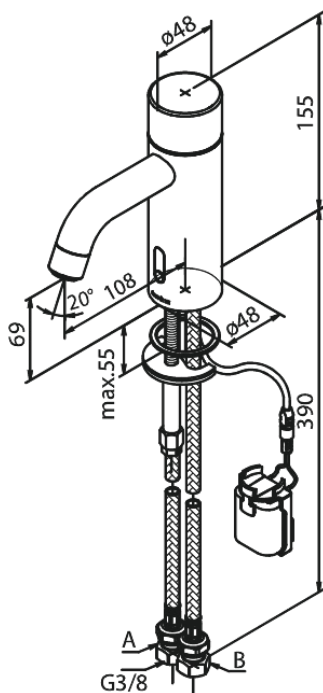

Silhouet

Touchless Håndvaskarmatur

Artikel nr.: 740226100
Overflade: Matsort
Serie: Silhouet

VVS Nr.: 704133111
EAN Nr.: 5708516829881

UDBUDSBESKRIVELSE

Håndvaskarmatur - berøringsfrit - batteri.
Berøringsfrit håndvaskarmatur i krom, matsort eller børstet messing. Armaturet leveres med langsomt lukkende magnetventil, så trykstød mindskes. Armaturet skal være med IP67 sensor, således at det kan betjenes berøringsfrit. Der skal være mulighed for at regulere temperatur og flow på armaturet, samt mulighed for indstilling af maksimum temperatur (skoldningssikring). Armaturet leveres med luftblander med rub clean og vandmængdebegrænser – max 6 l/min. Batteri leveres med velcrocklæb for nemmere montering og optager således ikke ekstra plads under bordpladen. Selvom armaturet er berøringsfrit, monteres dette som et helt almindeligt armatur.