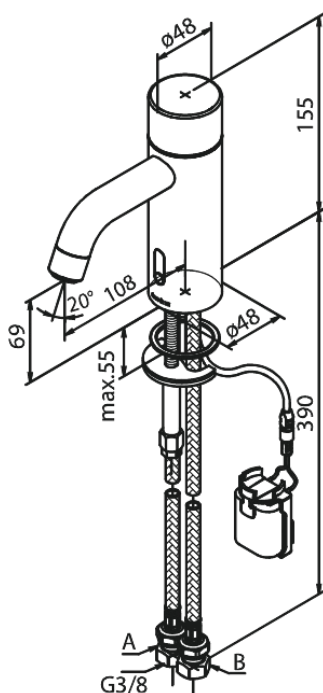

Silhouet

Touchless Håndvaskarmatur

Artikel nr.: 740226100
Overflade: Matsort
Serie: Silhouet

VVS Nr.: 704133111
EAN Nr.: 5708516829881

UDBUDSBESKRIVELSE

Håndvaskarmatur - berøringsfrit - batteri.
Berøringsfrit håndvaskarmatur i krom, matsort eller børstet messing. Armaturet leveres med langsomt lukkende magnetventil, så trykstød mindskes. Armaturet skal være med IP67 sensor, således at det kan betjenes berøringsfrit. Der skal være mulighed for at regulere temperatur og flow på armaturet, samt mulighed for indstilling af maksimum temperatur (skoldningssikring). Armaturet leveres med luftblander med rub clean og vandmængdebegrænser – max 6 l/min. Batteri leveres med velcrocklæb for nemmere montering og optager således ikke ekstra plads under bordpladen. Selvom armaturet er berøringsfrit, monteres dette som et helt almindeligt armatur.