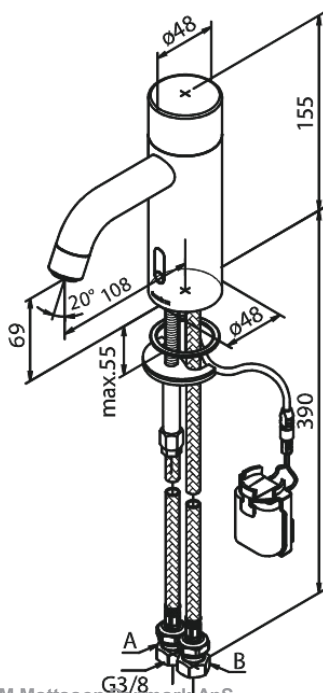

Silhouet

Touchless Håndvaskarmatur Public

Artikel nr.: 740207900
Overflade: Børstet messing PVD
Serie: Silhouet

VVS Nr.: 704132187
EAN Nr.: 5708516829874

UDBUDSBESKRIVELSE

Håndvaskarmatur - berøringsfrit - batteri.
Berøringsfrit håndvaskarmatur i krom, matsort eller børstet messing. Armaturet leveres med langsomt lukkende magnetventil, så trykstød mindskes. Armaturet skal være med IP67 sensor, således at det kan betjenes berøringsfrit. Temperatur og flow skal kunne reguleres, dog skal flow være prædefineret og låst for brugeren. Der skal være mulighed for indstilling af maksimumtemperatur (skoldningssikring). Armaturet leveres med luftblander med rub clean og vandmængdebegrænser – max 6 l/min. Batteri leveres med velcroklæb for nemmere montering og optager ikke ekstra plads under bordpladen. Selvom armaturet er berøringsfrit, monteres dette som et helt almindeligt armatur.