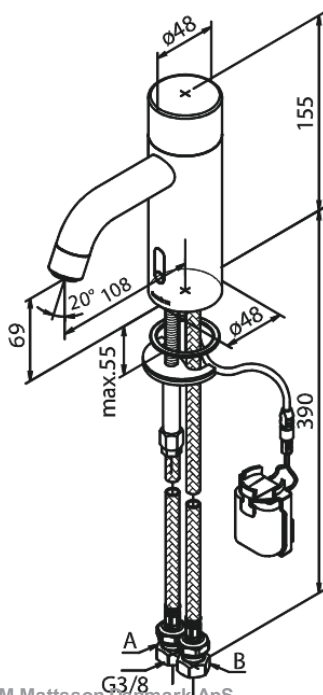

Silhouet

Touchless Håndvaskarmatur Public

Artikel nr.: 740207900
Overflade: Børstet messing PVD
Serie: Silhouet

VVS Nr.: 704132187
EAN Nr.: 5708516829874

UDBUDSBESKRIVELSE

Håndvaskarmatur - berøringsfrit - batteri.
Berøringsfrit håndvaskarmatur i krom, matsort eller børstet messing. Armaturet leveres med langsomt lukkende magnetventil, så trykstød mindskes. Armaturet skal være med IP67 sensor, således at det kan betjenes berøringsfrit. Temperatur og flow skal kunne reguleres, dog skal flow være prædefineret og låst for brugeren. Der skal være mulighed for indstilling af maksimumtemperatur (skoldningssikring). Armaturet leveres med luftblander med rub clean og vandmængdebegrænser – max 6 l/min. Batteri leveres med velcroklæb for nemmere montering og optager ikke ekstra plads under bordpladen. Selvom armaturet er berøringsfrit, monteres dette som et helt almindeligt armatur.