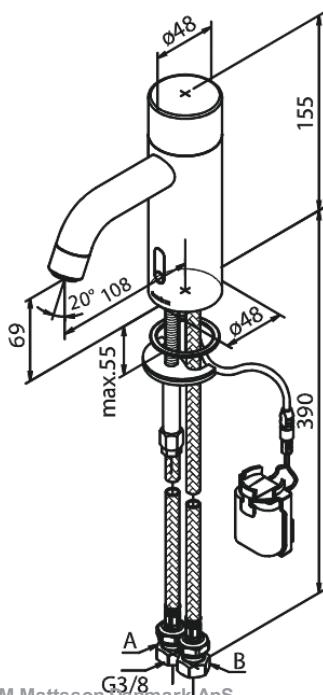

Silhouet

Touchless Håndvaskarmatur Public

Artikel nr.: 740206100
Overflade: Matsort
Serie: Silhouet

VVS Nr.: 704132111
EAN Nr.: 5708516829867

UDBUDSBESKRIVELSE

Håndvaskarmatur - berøringsfrit - batteri.
Berøringsfrit håndvaskarmatur i krom, matsort eller børstet messing. Armaturet leveres med langsomt lukkende magnetventil, så trykstød mindskes. Armaturet skal være med IP67 sensor, således at det kan betjenes berøringsfrit. Temperatur og flow skal kunne reguleres, dog skal flow være prædefineret og låst for brugeren. Der skal være mulighed for indstilling af maksimumtemperatur (skoldningssikring). Armaturet leveres med luftblender med rub clean og vandmængdebegrænser – max 6 l/min. Batteri leveres med velcroklæb for nemmere montering og optager ikke ekstra plads under bordpladen. Selvom armaturet er berøringsfrit, monteres dette som et helt almindeligt armatur.