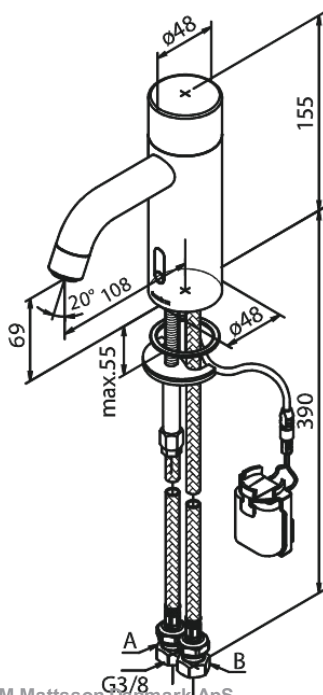

Silhouet

Touchless Håndvaskarmatur Public

Artikel nr.: 740206100
Overflade: Matsort
Serie: Silhouet

VVS Nr.: 704132111
EAN Nr.: 5708516829867

UDBUDSBESKRIVELSE

Håndvaskarmatur - berøringsfrit - batteri.

Berøringsfrit håndvaskarmatur i krom, matsort eller børstet messing. Armaturet leveres med langsomt lukkende magnetventil, så trykstød mindskes. Armaturet skal være med IP67 sensor, således at det kan betjenes berøringsfrit. Temperatur og flow skal kunne reguleres, dog skal flow være prædefineret og låst for brugeren. Der skal være mulighed for indstilling af maksimumtemperatur (skoldningssikring). Armaturet leveres med luftblender med rub clean og vandmængdebegrænser – max 6 l/min. Batteri leveres med velcroklæb for nemmere montering og optager ikke ekstra plads under bordpladen. Selvom armaturet er berøringsfrit, monteres dette som et helt almindeligt armatur.