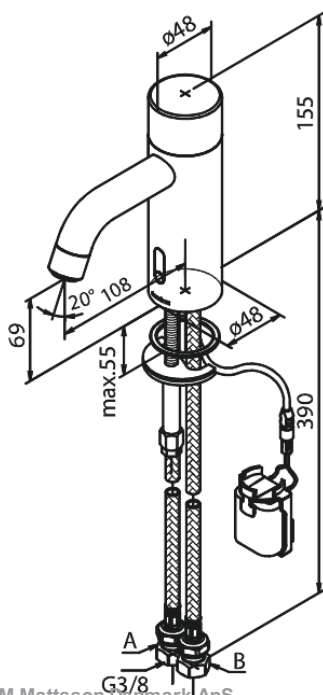

Silhouet

Touchless Håndvaskarmatur Public

Artikel nr.: 740200000
Overflade: Krom
Serie: Silhouet

VVS Nr.: 704132104
EAN Nr.: 5708516829126

UDBUDSBESKRIVELSE

Håndvaskarmatur - berøringsfrit - batteri.

Berøringsfrit håndvaskarmatur i krom, matsort eller børstet messing. Armaturet leveres med langsomt lukkende magnetventil, så trykstød mindskes. Armaturet skal være med IP67 sensor, således at det kan betjenes berøringsfrit. Temperatur og flow skal kunne reguleres, dog skal flow være prædefineret og låst for brugeren. Der skal være mulighed for indstilling af maksimumtemperatur (skoldningssikring). Armaturet leveres med luftblander med rub clean og vandmængdebegrænser – max 6 l/min. Batteri leveres med velcroklæb for nemmere montering og optager ikke ekstra plads under bordpladen. Selvom armaturet er berøringsfrit, monteres dette som et helt almindeligt armatur.