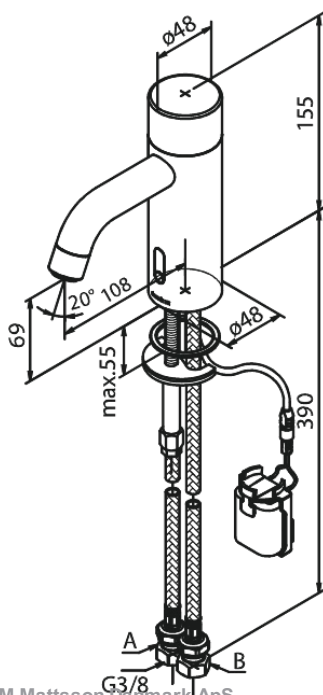

Silhouet

Touchless Håndvaskarmatur Public

Artikel nr.: 740200000
Overflade: Krom
Serie: Silhouet

VVS Nr.: 704132104
EAN Nr.: 5708516829126

UDBUDSBESKRIVELSE

Håndvaskarmatur - berøringsfrit - batteri.
Berøringsfrit håndvaskarmatur i krom, matsort eller børstet messing. Armaturet leveres med langsomt lukkende magnetventil, så trykstød mindskes. Armaturet skal være med IP67 sensor, således at det kan betjenes berøringsfrit. Temperatur og flow skal kunne reguleres, dog skal flow være prædefineret og låst for brugeren. Der skal være mulighed for indstilling af maksimumtemperatur (skoldningssikring). Armaturet leveres med luftblander med rub clean og vandmængdebegrænser – max 6 l/min. Batteri leveres med velcroklæb for nemmere montering og optager ikke ekstra plads under bordpladen. Selvom armaturet er berøringsfrit, monteres dette som et helt almindeligt armatur.