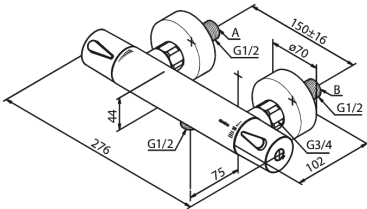

FM Mattsson Denmark ApS
Hvidkærvej 48, 5250 Odense SV, CVR 56416218

Tlf.: 88 33 00 34 danmark@fmmattssongroup.com

Mere information på damixa.dk

damixa