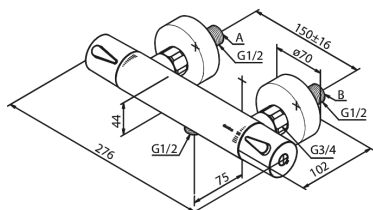

FM Mattsson Denmark ApS
Hvidkærvej 48, 5250 Odense SV, CVR 56416218

Tlf.: 88 33 00 34 danmark@fmmattssongroup.com

Mere information på damixa.dk

damixa