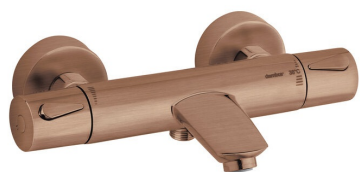

Silhouet

Termostatarmatur kar/bruser

Artikel nr.: 745008700
Overflade: Børstet kobber PVD
Serie: Silhouet

VVS Nr.: 722159797
EAN Nr.: 5708516827955

UDBUDSBESKRIVELSE

FM Mattsson Denmark ApS
Hvidkærvej 48, 5250 Odense SV, CVR 56416218