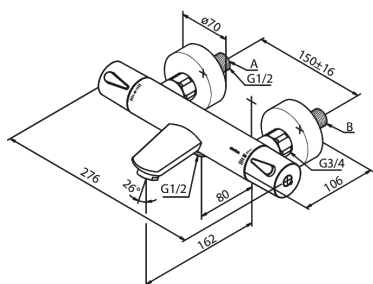

Silhouet

Termostatarmatur kar/bruser

Artikel nr.: 745008700
Overflade: Børstet kobber PVD
Serie: Silhouet

VVS Nr.: 722159797
EAN Nr.: 5708516827955

UDBUDSBESKRIVELSE

FM Mattsson Denmark ApS
Hvidkærvej 48, 5250 Odense SV, CVR 56416218