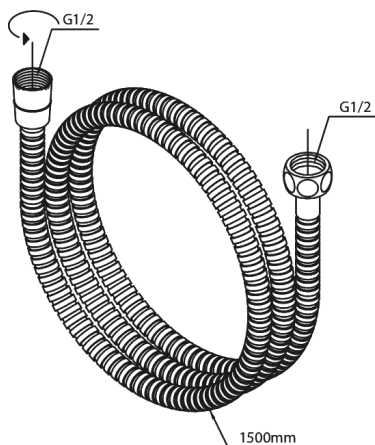

Tilbehør Brus

Metal bruseslange 1500 mm

Artikel nr.: 766527900
Overflade: Børstet messing PVD
Serie: Tilbehør Brus

VVS Nr.: 738162287
EAN Nr.: 5708516827986

UDBUDSBESKRIVELSE

FM Mattsson Denmark ApS
Hvidkærvej 48, 5250 Odense SV, CVR 56416218

Tlf.: 88 33 00 34 danmark@fmmattssongroup.com

Mere information på damixa.dk

damixa