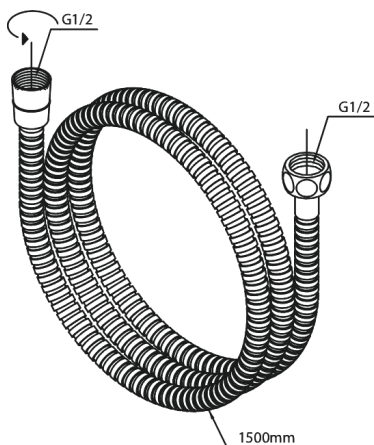

Tilbehør Brus

Metal bruseslange 1500 mm

Artikel nr.: 766527900
Overflade: Børstet messing PVD
Serie: Tilbehør Brus

VVS Nr.: 738162287
EAN Nr.: 5708516827986

UDBUDSBESKRIVELSE

FM Mattsson Denmark ApS
Hvidkærvej 48, 5250 Odense SV, CVR 56416218