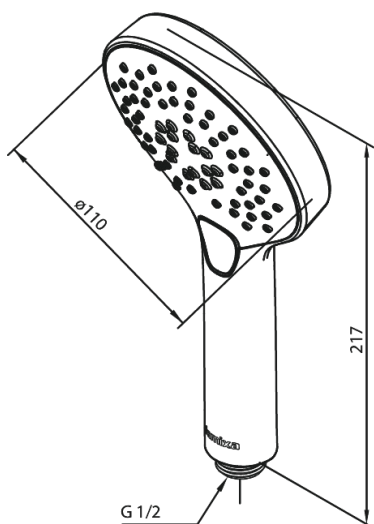

Silhouet

Håndbruser

Artikel nr.: 766868700
Overflade: Børstet kobber PVD
Serie: Silhouet

VVS Nr.: 738432397
EAN Nr.: 5708516828037

UDBUDSBESKRIVELSE

FM Mattsson Denmark ApS
Hvidkærvej 48, 5250 Odense SV, CVR 56416218

Tlf.: 88 33 00 34 danmark@fmmattssongroup.com

Mere information på damixa.dk

damixa