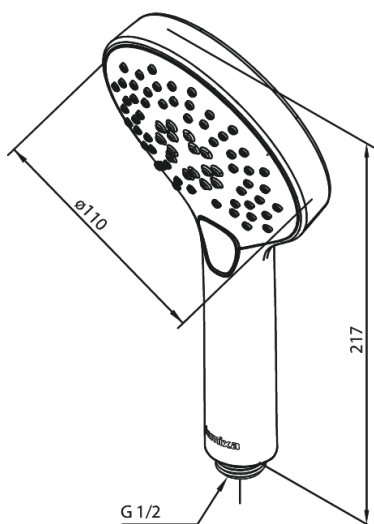

Silhouet

Håndbruser

Artikel nr.: 766868700
Overflade: Børstet kobber PVD
Serie: Silhouet

VVS Nr.: 738432397
EAN Nr.: 5708516828037

UDBUDSBESKRIVELSE

FM Mattsson Denmark ApS
Hvidkærvej 48, 5250 Odense SV, CVR 56416218