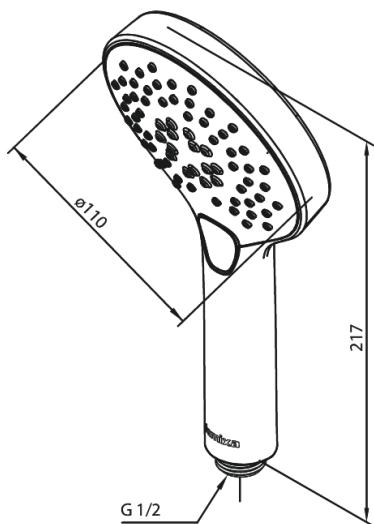

Silhouet

Håndbruser

Artikel nr.: 766867900
Overflade: Børstet messing PVD
Serie: Silhouet

VVS Nr.: 738432387
EAN Nr.: 5708516828020

UDBUDSBESKRIVELSE

FM Mattsson Denmark ApS
Hvidkærvej 48, 5250 Odense SV, CVR 56416218