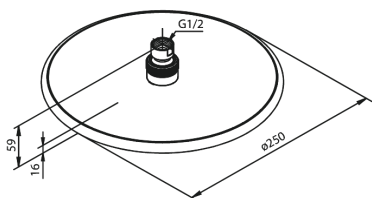

Silhouet

hovedbruser

Artikel nr.: 766638700
Overflade: Børstet kobber PVD
Serie: Silhouet

VVS Nr.: 736354097
EAN Nr.: 5708516828013

UDBUDSBESKRIVELSE

FM Mattsson Denmark ApS
Hvidkærvej 48, 5250 Odense SV, CVR 56416218