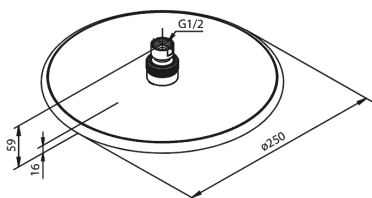

Silhouet

hovedbruser

Artikel nr.: 766637900
Overflade: Børstet messing PVD
Serie: Silhouet

VVS Nr.: 736354087
EAN Nr.: 5708516828006

UDBUDSBESKRIVELSE

FM Mattsson Denmark ApS
Hvidkærvej 48, 5250 Odense SV, CVR 56416218