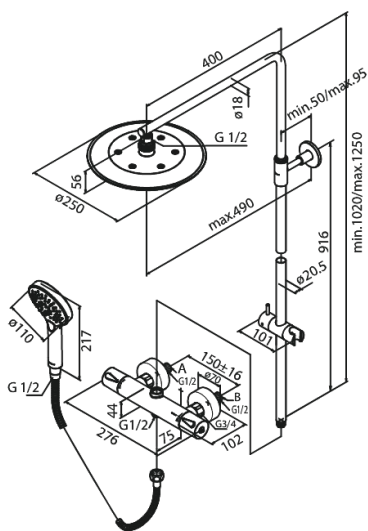

## UDBUDSBESKRIVELSE

Brusesystem - vægmonteret

Brusesystemet skal være med Ø250 mm hovedbruser samt Ø110 håndbruser med tre indstillingsmuligheder og integreret omskifter. Slange til håndbruseren skal være 1750 mm bruserslange i metal. Flemspring fra center af brusestang til center af hovedbruser skal være 400 mm. Hovedbruser skal være med kugleled, således at brusehovedet kan vippe og vinklen på strålen dermed ændres. Funktionen sikrer at man slipper for efterdryp, ved at vippe hovedbruseren.

Brusesystemet skal være med mængdebegrænser på maks 9 l/min i hovedbruser og maks 6 l/min i håndbruser.

Armaturets bredde skal være 276 mm og være med anti-skoldning og eco-klik vandsparefunktion.

Armaturet skal overholde støjgruppe 1, trykgruppe 150.