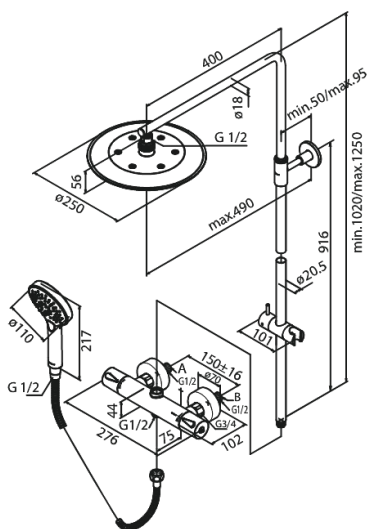

Silhouet

Brusesystem

Artikel nr.: 579548700
Overflade: Børstet kobber PVD
Serie: Silhouet

VVS Nr.: 722158897
EAN Nr.: 5708516827788

UDBUDSBESKRIVELSE

Brusesystem - vægmonteret

Brusesystemet skal være med Ø250 mm hovedbruser samt Ø110 håndbruser med tre indstillingsmuligheder og integreret omskifter. Slange til håndbruseren skal være 1750 mm bruserslange i metal. Frensprung fra center af brusestang til center af hovedbruser skal være 400 mm. Hovedbruser skal være med kugleled, således at brusehovedet kan vippe og vinklen på strålen dermed ændres. Funktionen sikrer at man slipper for efterdryp, ved at vippe hovedbruseren.

Brusesystemet skal være med mængdebegrænser på maks 9 l/min i hovedbruser og maks 6 l/min i håndbruser.

Armaturets bredde skal være 276 mm og være med anti-skoldning og eco-klik vandsparefunktion.

Armaturet skal overholde støjgruppe 1, trykgruppe 150.