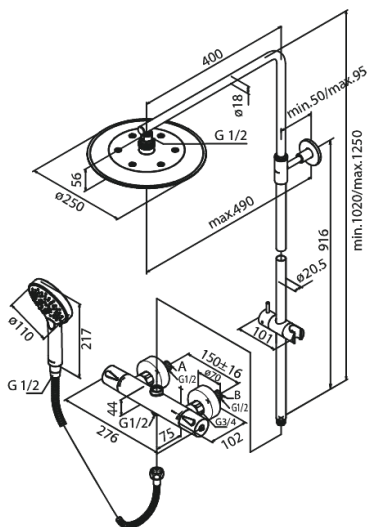

Silhouet

Brusesystem

Artikel nr.: 579547900
Overflade: Børstet messing PVD
Serie: Silhouet

VVS Nr.: 722158887
EAN Nr.: 5708516827795

UDBUDSBESKRIVELSE

Brusesystem - vægmonteret

Brusesystemet skal være med Ø250 mm hovedbruser samt Ø110 håndbruser med tre indstillingsmuligheder og integreret omskifter. Slange til håndbruseren skal være 1750 mm bruserslange i metal. Frensprung fra center af brusestang til center af hovedbruser skal være 400 mm. Hovedbruser skal være med kugleled, således at brusehovedet kan vippe og vinklen på strålen dermed ændres. Funktionen sikrer at man slipper for efterdryp, ved at vippe hovedbruseren.

Brusesystemet skal være med mængdebegrænser på maks 9 l/min i hovedbruser og maks 6 l/min i håndbruser.

Armaturets bredde skal være 276 mm og være med anti-skoldning og eco-klik vandsparefunktion.

Armaturet skal overholde støjgruppe 1, trykgruppe 150.