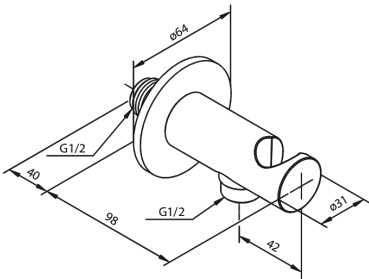

Indbygning

Vinkel med bruseholder

Artikel nr.: 484466100
Overflade: Matsort
Serie: Indbygning

VVS Nr.: 738808111
EAN Nr.: 5708516828631

UDBUDSBESKRIVELSE

FM Mattsson Denmark ApS
Hvidkærvej 48, 5250 Odense SV, CVR 56416218