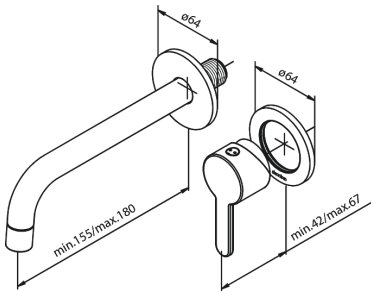

Silhouet

Udvendige håndvask dele

Artikel nr.: 747266100
Overflade: Matsort
Serie: Silhouet

VVS Nr.: 702523111
EAN Nr.: 5708516828549

UDBUDSBESKRIVELSE

FM Mattsson Denmark ApS
Hvidkærvej 48, 5250 Odense SV, CVR 56416218