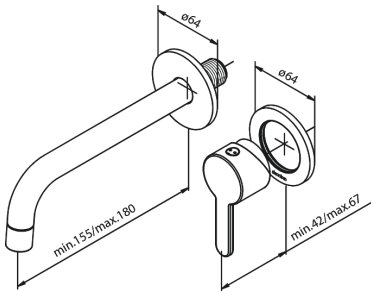

Silhouet

# Udvendige håndvask dele

Artikel nr.: 747266100  
Overflade: Matsort  
Serie: Silhouet

VVS Nr.: 702523111  
EAN Nr.: 5708516828549