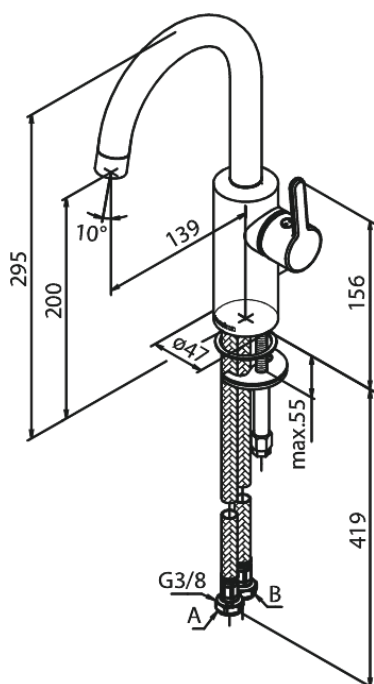

Silhouet

Håndvaskarmatur med høj tud

Artikel nr.: 746208700
Overflade: Børstet kobber PVD
Serie: Silhouet

VVS Nr.: 701445797
EAN Nr.: 5708516827894

UDBUDSBESKRIVELSE

FM Mattsson Denmark ApS
Hvidkærvej 48, 5250 Odense SV, CVR 56416218