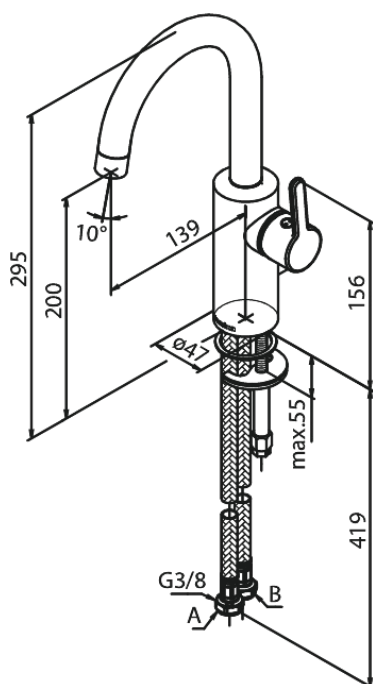

Silhouet

Håndvaskarmatur med høj tud

Artikel nr.: 746208700
Overflade: Børstet kobber PVD
Serie: Silhouet

VVS Nr.: 701445797
EAN Nr.: 5708516827894

UDBUDSBESKRIVELSE

FM Mattsson Denmark ApS
Hvidkærvej 48, 5250 Odense SV, CVR 56416218