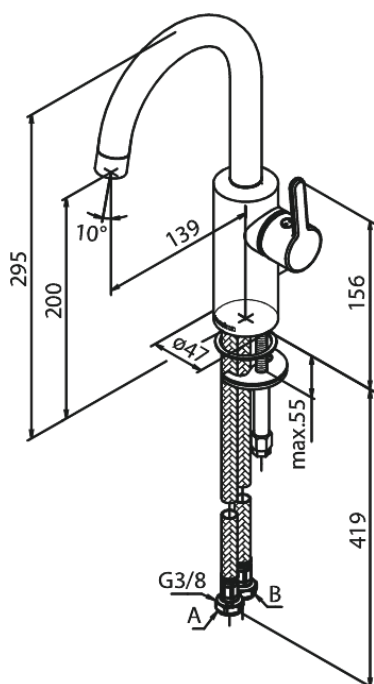

Silhouet

Håndvaskarmatur med høj tud

Artikel nr.: 746207900
Overflade: Børstet messing PVD
Serie: Silhouet

VVS Nr.: 701445787
EAN Nr.: 5708516827887

UDBUDSBESKRIVELSE

FM Mattsson Denmark ApS
Hvidkærvej 48, 5250 Odense SV, CVR 56416218