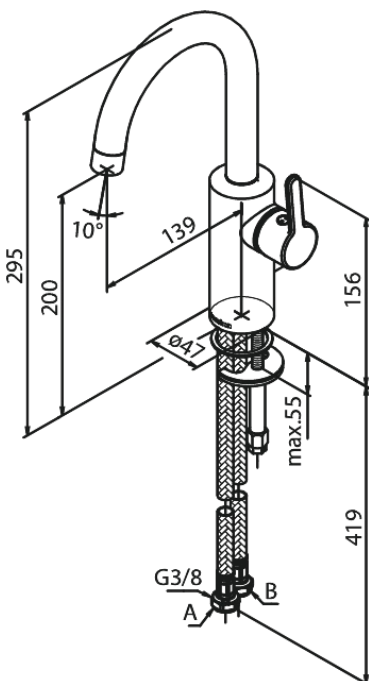

Silhouet

Håndvaskarmatur med høj tud

Artikel nr.: 746207900
Overflade: Børstet messing PVD
Serie: Silhouet

VVS Nr.: 701445787
EAN Nr.: 5708516827887

UDBUDSBESKRIVELSE

FM Mattsson Denmark ApS
Hvidkærvej 48, 5250 Odense SV, CVR 56416218