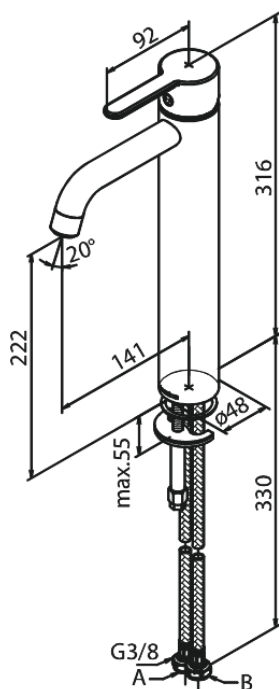

Silhouet

Håndvaskarmatur - Large

Artikel nr.: 740138700
Overflade: Børstet kobber PVD
Serie: Silhouet

VVS Nr.: 701438797
EAN Nr.: 5708516827870

UDBUDSBESKRIVELSE

Armaturl ved håndvask - bordmonteret.
Armaturret skal være godkendt til salg i Danmark, og leveres med fladt vippe-greb og keramisk kartusche med anti-skoldningsfunktion og koldstarts-funktion, når grebet er i midterposition.

Armaturret leveres med rubclean-perlator med vandmængdebegrænsner (maks 6 l/min). Indmad i armaturet skal være lavet i fødevaregodkendte materialer, keramisk pakning og tilgang nedefra gennem fleksible tilslutnings-sluger med rustfri nippel.

Armaturrets fremspring skal være 141 mm, og højde til tududløb skal være 222 mm.

Armaturret skal overholde støjgruppe 1, trykgruppe 150.

Der skal være 5 års udvidet drypgaranti ved dryp ud af tuden.

FM Mattsson Denmark ApS
Hvidkærvej 48, 5250 Odense SV, CVR 56416218