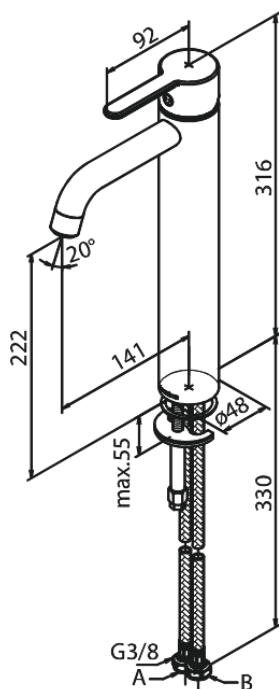

Silhouet

Håndvaskarmatur - Large

Artikel nr.: 740137900
Overflade: Børstet messing PVD
Serie: Silhouet

VVS Nr.: 701438787
EAN Nr.: 5708516827863

UDBUDSBESKRIVELSE

Armaturl ved håndvask - bordmonteret.
Armaturret skal være godkendt til salg i Danmark, og leveres med fladt vippe-greb og keramisk kartusche med anti-skoldningsfunktion og koldstartsfunction, når grebet er i midterposition.

Armaturret leveres med rubclean-perlator med vandmængdebegrænsner (maks 6 l/min). Indmad i armaturet skal være lavet i fødevaregodkendte materialer, keramisk pakning og tilgang nedefra gennem fleksible tilslutnings-sluger med rustfri nippel.

Armaturrets fremspring skal være 141 mm, og højde til tududløb skal være 222 mm.

Armaturret skal overholde støjgruppe 1, trykgruppe 150.

Der skal være 5 års udvidet drypgaranti ved dryp ud af tuden.

FM Mattsson Denmark ApS
Hvidkærvej 48, 5250 Odense SV, CVR 56416218