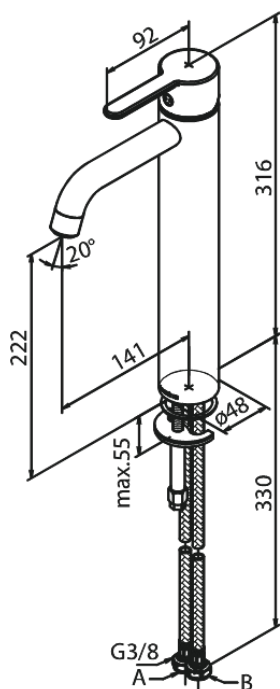

# Håndvaskarmatur - Large

Artikel nr.: 740137900  
Overflade: Børstet messing PVD  
Serie: Silhouet

VVS Nr.: 701438787  
EAN Nr.: 5708516827863

## UDBUDSBESKRIVELSE

Armaturl ved håndvask - bordmonteret.  
Armaturret skal være godkendt til salg i Danmark, og leveres med fladt vippe-greb og keramisk kartusche med anti-skoldningsfunktion og koldstartsfunction, når grebet er i midterposition.

Armaturrets fremspring skal være 141 mm, og højde til tududløb skal være 222 mm.

Armaturret skal overholde støjgruppe 1, trykgruppe 150.

Der skal være 5 års udvidet drypgaranti ved dryp ud af tuden.

FM Mattsson Denmark ApS  
Hvidkærvej 48, 5250 Odense SV, CVR 56416218