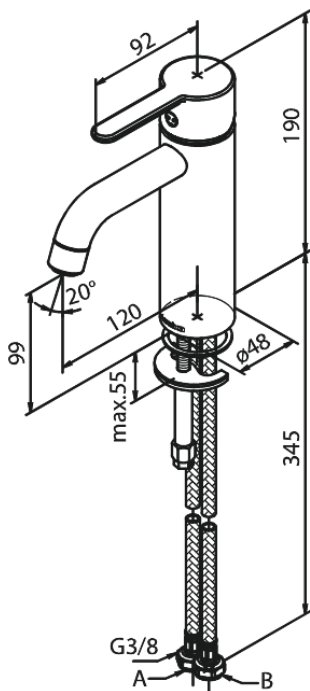

Silhouet

Håndvaskarmatur - Medium

Artikel nr.: 749308700
Overflade: Børstet kobber PVD
Serie: Silhouet

VVS Nr.: 701437797
EAN Nr.: 5708516827856

UDBUDSBESKRIVELSE

Armaturløsning ved håndvask - bordmonteret.
Armaturet skal være godkendt til salg i Danmark, og leveres med fladt vippe-greb og keramisk kartusche med anti-skoldningsfunktion og koldstartsfunktion, når grebet er i midterposition.

Vandgennemstrømningen skal kunne reguleres i kartuschen (Eco-save vandsparefunktion).

Armaturet leveres med rubclean-perlator med vandmængdebegrænsning (maks 6 l/min). Indmad i armaturet skal være lavet i fødevarer-godkendte materialer, keramisk pakning og tilgang nedefra gennem fleksible tilslutnings-slangor med rustfri nippel.

Armaturets fremspring skal være 120 mm, og højde til tududløb skal være 99 mm.

Armaturet skal overholde støjgruppe 1, trykgruppe 150.

Der skal være 5 års udvidet dryppgaranti ved dryp ud af tuden.

FM Mattsson Denmark ApS
Hvidkærvej 48, 5250 Odense SV, CVR 56416218