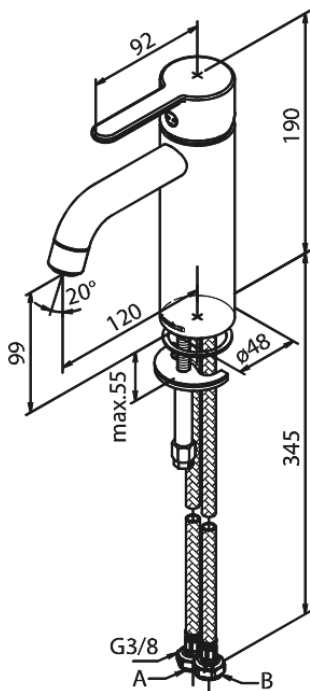

FM Mattsson Denmark ApS
Hvidkærvej 48, 5250 Odense SV, CVR 56416218

Tlf.: 88 33 00 34 danmark@fmmattssongroup.com

Mere information på damixa.dk

damixa