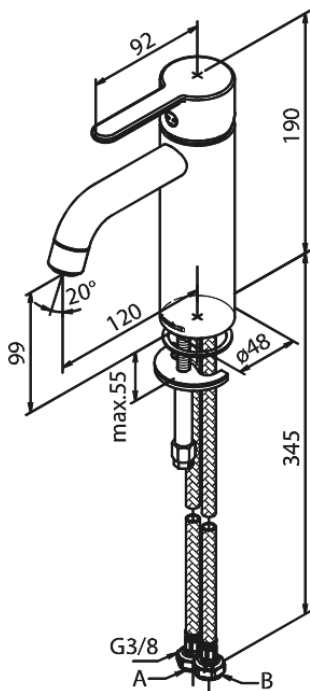

Silhouet

Håndvaskarmatur - Medium

Artikel nr.: 749307900
Overflade: Børstet messing PVD
Serie: Silhouet

VVS Nr.: 701437787
EAN Nr.: 5708516827849

UDBUDSBESKRIVELSE

Armaturløsning til håndvask - bordmonteret.
Armaturret skal være godkendt til salg i Danmark, og leveres med fladt vippe-greb og keramisk kartusche med anti-skoldningsfunktion og koldstartsfunktion, når grebet er i midterposition.

Vandgennemstrømningen skal kunne reguleres i kartuschen (Eco-save vandsparefunktion).

Armaturret leveres med rubclean-perlator med vandmængdebegrænsner (maks 6 l/min). Indmad i armaturet skal være lavet i fødevarer-godkendte materialer, keramisk pakning og tilgang nedefra gennem fleksible tilslutnings-slangor med rustfri nippel.

Armaturrets fremspring skal være 120 mm, og højde til tududløb skal være 99 mm.

Armaturret skal overholde støjgruppe 1, trykgruppe 150.

Der skal være 5 års udvidet dryppgaranti ved dryp ud af tuden.

FM Mattsson Denmark ApS
Hvidkærvej 48, 5250 Odense SV, CVR 56416218