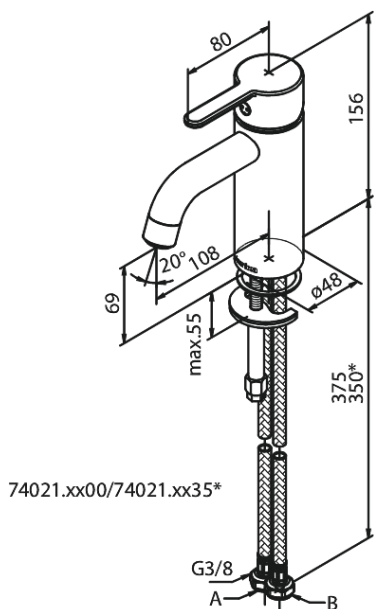

FM Mattsson Denmark ApS
Hvidkærvej 48, 5250 Odense SV, CVR 56416218

Tlf.: 88 33 00 34 danmark@fmmattsongroup.com

Mere information på damixa.dk

damixa