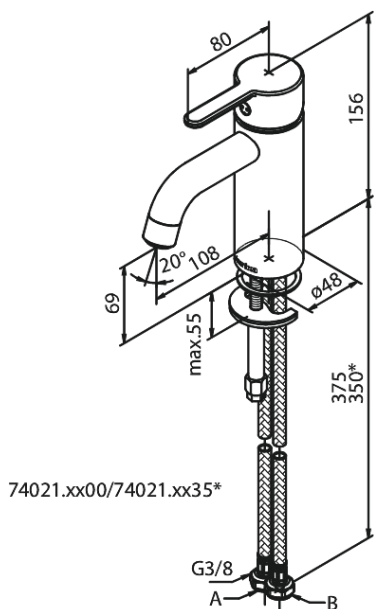

FM Mattsson Denmark ApS
Hvidkærvej 48, 5250 Odense SV, CVR 56416218

Tlf.: 88 33 00 34 danmark@fmmattssongroup.com

Mere information på damixa.dk

damixa