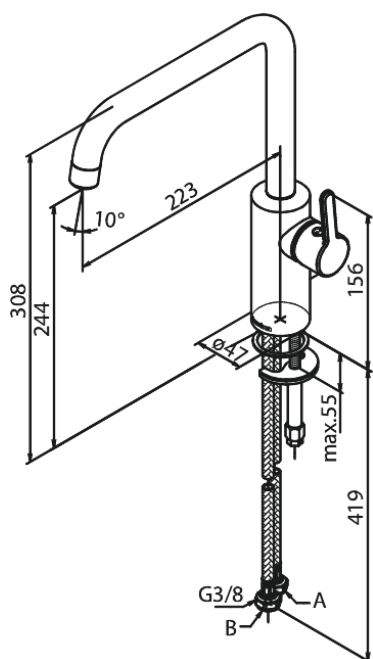

Silhouet

Køkkenarmatur

Artikel nr.: 740867900
Overflade: Børstet messing PVD
Serie: Silhouet

VVS Nr.: 705760787
EAN Nr.: 5708516827900

UDBUDSBESKRIVELSE

Armatur ved køkkenvask - bordmonteret.
Armaturet skal være godkendt til salg i Danmark, og leveres med fladt vippe-greb og keramisk kartusche med anti-skoldningsfunktion og koldstartsfunktion, når grebet er i lodret position.

Armaturet leveres med G-formet svingtud med 120° svingbegrænsning.

Armaturet leveres med rubclean-perlator med vandmængdebegrænsner (maks 8 l/min). Indmad i armaturet skal være lavet i fødevarer-godkendte materialer, keramisk pakning og tilgang nedefra gennem fleksible tilslutningsslanger med rustfri nippel.

Armaturets fremspring skal være 223 mm, og højde til tududløb skal være 244 mm.

Armaturet skal overholde støjgruppe 1, trykgruppe >300.

Der skal være 5 års udvidet dryppgaranti ved dryp ud af tuden.

FM Mattsson Denmark ApS
Hvidkærvej 48, 5250 Odense SV, CVR 56416218