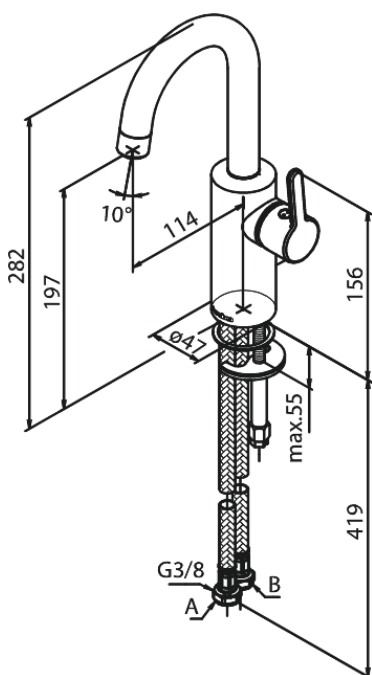

Silhouet

Piccolo håndvaskarmatur med høj tud

Artikel nr.: 747304600
Overflade: Steel PVD
Serie: Silhouet

VVS Nr.: 701447716
EAN Nr.: 5708516828464

UDBUDSBESKRIVELSE

FM Mattsson Denmark ApS
Hvidkærvej 48, 5250 Odense SV, CVR 56416218

Tlf.: 88 33 00 34 danmark@fmmattssongroup.com

Mere information på damixa.dk

damixa