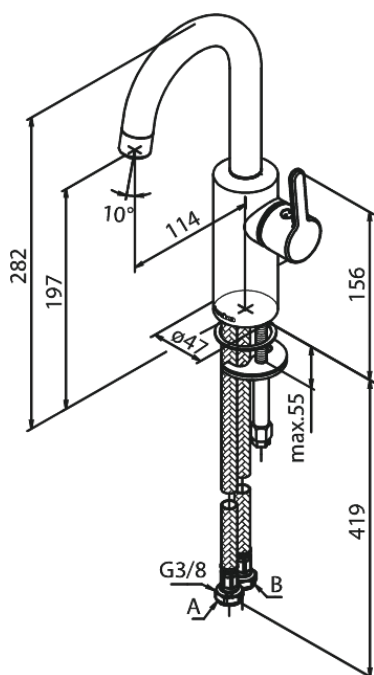

Silhouet

Piccolo håndvaskarmatur med høj tud

Artikel nr.: 747300000
Overflade: Krom
Serie: Silhouet

VVS Nr.: 701447704
EAN Nr.: 5708516828457

UDBUDSBESKRIVELSE

FM Mattsson Denmark ApS
Hvidkærvej 48, 5250 Odense SV, CVR 56416218