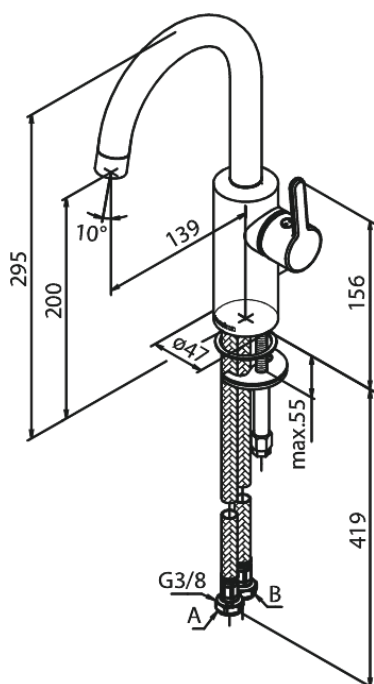

Silhouet

Håndvaskarmatur med høj tud

Artikel nr.: 746207700
Overflade: Poleret messing PVD
Serie: Silhouet

VVS Nr.: 701445785
EAN Nr.: 5708516827481

UDBUDSBESKRIVELSE

FM Mattsson Denmark ApS
Hvidkærvej 48, 5250 Odense SV, CVR 56416218