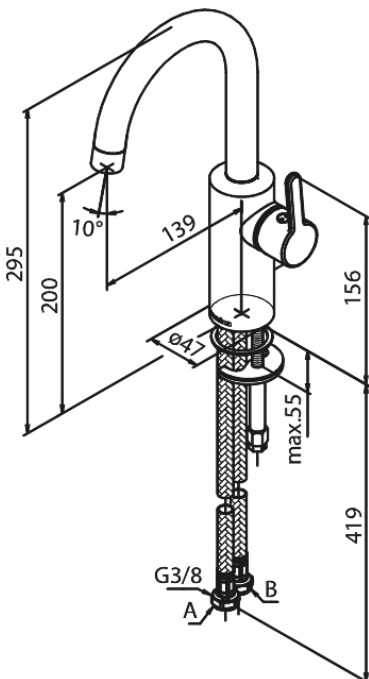

Silhouet

Håndvaskarmatur med høj tud

Artikel nr.: 746204600
Overflade: Steel PVD
Serie: Silhouet

VVS Nr.: 701445716
EAN Nr.: 5708516827467

UDBUDSBESKRIVELSE

FM Mattsson Denmark ApS
Hvidkærvej 48, 5250 Odense SV, CVR 56416218

Tlf.: 88 33 00 34 danmark@fmmattssongroup.com

Mere information på damixa.dk

damixa