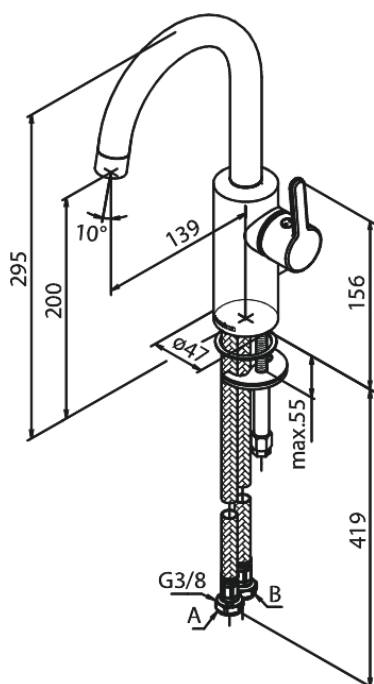

Silhouet

Håndvaskarmatur med høj tud

Artikel nr.: 746204600
Overflade: Steel PVD
Serie: Silhouet

VVS Nr.: 701445716
EAN Nr.: 5708516827467

UDBUDSBESKRIVELSE

FM Mattsson Denmark ApS
Hvidkærvej 48, 5250 Odense SV, CVR 56416218

Tlf.: 88 33 00 34 danmark@fmmattssongroup.com

Mere information på damixa.dk

damixa