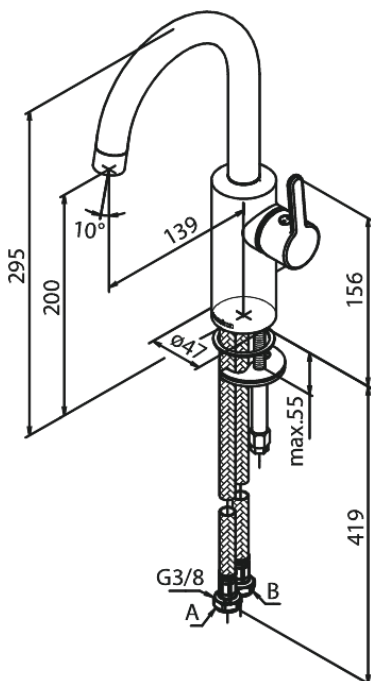

Silhouet

Håndvaskarmatur med høj tud

Artikel nr.: 746206100
Overflade: Matsort
Serie: Silhouet

VVS Nr.: 701445711
EAN Nr.: 5708516827474

UDBUDSBESKRIVELSE

FM Mattsson Denmark ApS
Hvidkærvej 48, 5250 Odense SV, CVR 56416218

Tlf.: 88 33 00 34 danmark@fmmattssongroup.com

Mere information på damixa.dk

damixa