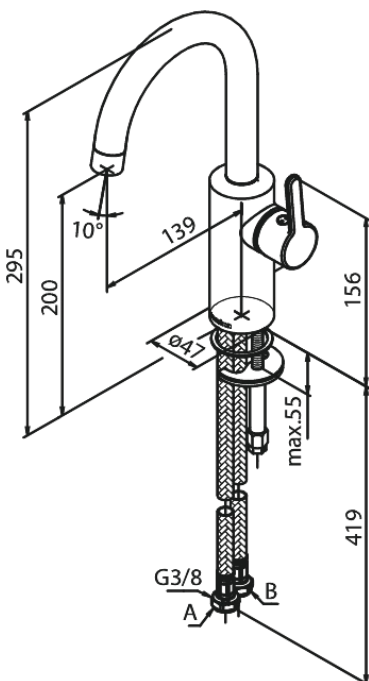

Silhouet

Håndvaskarmatur med høj tud

Artikel nr.: 746200000
Overflade: Krom
Serie: Silhouet

VVS Nr.: 701445704
EAN Nr.: 5708516827450

UDBUDSBESKRIVELSE

FM Mattsson Denmark ApS
Hvidkærvej 48, 5250 Odense SV, CVR 56416218

Tlf.: 88 33 00 34 danmark@fmmattssongroup.com

Mere information på damixa.dk

damixa