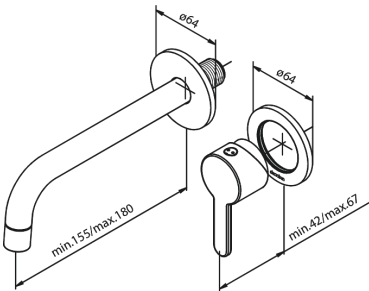

Silhouet

Udvendige håndvask dele

Artikel nr.: 747260000
Overflade: Krom
Serie: Silhouet

VVS Nr.: 702523104
EAN Nr.: 5708516827115

UDBUDSBESKRIVELSE

FM Mattsson Denmark ApS
Hvidkærvej 48, 5250 Odense SV, CVR 56416218

Tlf.: 88 33 00 34 danmark@fmmattssongroup.com

Mere information på damixa.dk

damixa