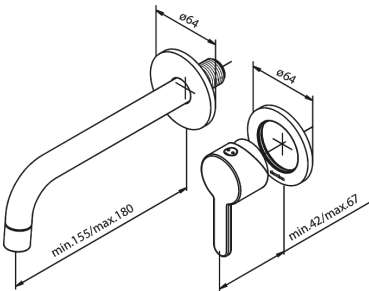

Silhouet

Udvendige håndvask dele

Artikel nr.: 747260000
Overflade: Krom
Serie: Silhouet

VVS Nr.: 702523104
EAN Nr.: 5708516827115

UDBUDSBESKRIVELSE

FM Mattsson Denmark ApS
Hvidkærvej 48, 5250 Odense SV, CVR 56416218