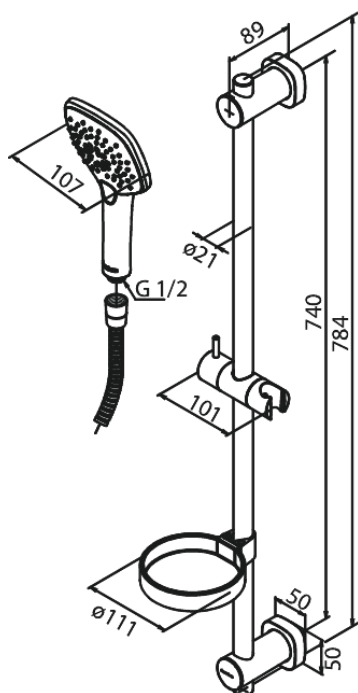

Slate

4 Flex brusesæt

Artikel nr.: 766897400
Overflade: Krom/Sort
Serie: Slate

VVS Nr.: 737651314
EAN Nr.: 5708516825579

UDBUDSBESKRIVELSE

FM Mattsson Denmark ApS
Hvidkærvej 48, 5250 Odense SV, CVR 56416218

Tlf.: 88 33 00 34 danmark@fmmattssongroup.com

Mere information på damixa.dk

damixa