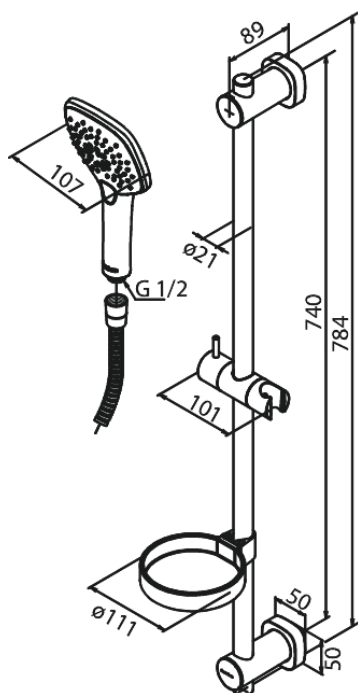

Slate

4 Flex brusesæt

Artikel nr.: 766897400
Overflade: Krom/Sort
Serie: Slate

VVS Nr.: 737651314
EAN Nr.: 5708516825579

UDBUDSBESKRIVELSE

FM Mattsson Denmark ApS
Hvidkærvej 48, 5250 Odense SV, CVR 56416218