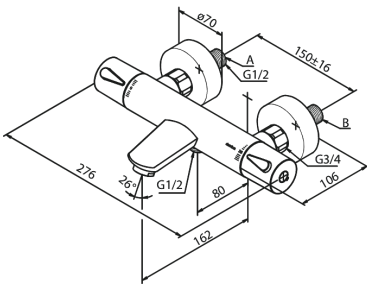

Silhouet

Termostatarmer kar/bruser

Artikel nr.: 745007700
Overflade: Poleret messing PVD
Serie: Silhouet

VVS Nr.: 722159785
EAN Nr.: 5708516827269

UDBUDSBESKRIVELSE

FM Mattsson Denmark ApS
Hvidkærvej 48, 5250 Odense SV, CVR 56416218