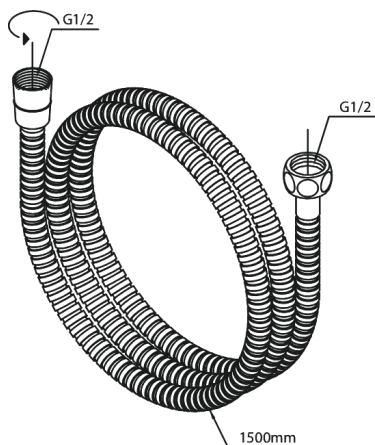

Tilbehør Brus

Metal bruseslange 1500 mm

Artikel nr.: 766527700
Overflade: Poleret messing PVD
Serie: Tilbehør Brus

VVS Nr.: 738162285
EAN Nr.: 5708516824435

UDBUDSBESKRIVELSE

FM Mattsson Denmark ApS
Hvidkærvej 48, 5250 Odense SV, CVR 56416218