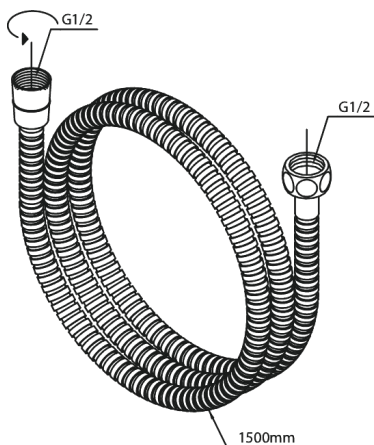

FM Mattsson Denmark ApS
Hvidkærvej 48, 5250 Odense SV, CVR 56416218

Tlf.: 88 33 00 34 danmark@fmmattssongroup.com

Mere information på damixa.dk

damixa