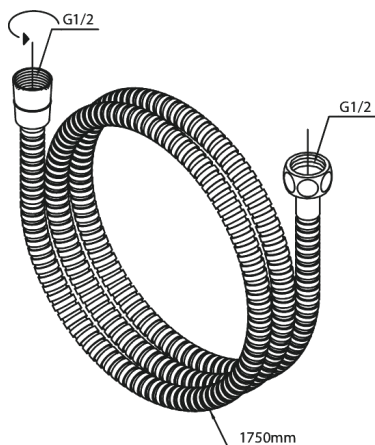

Tilbehør Brus

Metal bruseslange 1750 mm

Artikel nr.: 766537700
Overflade: Poleret messing PVD
Serie: Tilbehør Brus

VVS Nr.: 738163285
EAN Nr.: 5708516824039

UDBUDSBESKRIVELSE

FM Mattsson Denmark ApS
Hvidkærvej 48, 5250 Odense SV, CVR 56416218