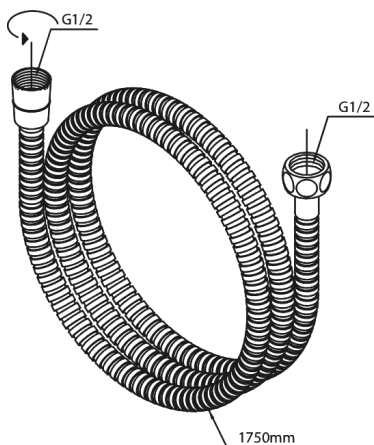

Tilbehør Brus

Metal bruseslange 1750 mm

Artikel nr.: 766537700
Overflade: Poleret messing PVD
Serie: Tilbehør Brus

VVS Nr.: 738163285
EAN Nr.: 5708516824039

UDBUDSBESKRIVELSE

FM Mattsson Denmark ApS
Hvidkærvej 48, 5250 Odense SV, CVR 56416218