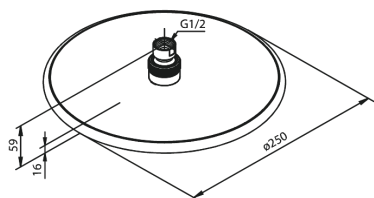

FM Mattsson Denmark ApS
Hvidkærvej 48, 5250 Odense SV, CVR 56416218

Tlf.: 88 33 00 34 danmark@fmmattssongroup.com

Mere information på damixa.dk

damixa