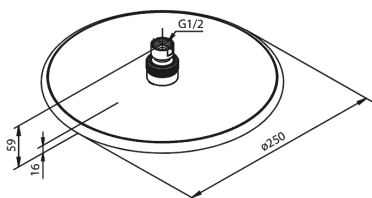

Silhouet

hovedbruser

Artikel nr.: 766637700
Overflade: Poleret messing PVD
Serie: Silhouet

VVS Nr.: 736354085
EAN Nr.: 5708516824558

UDBUDSBESKRIVELSE

FM Mattsson Denmark ApS
Hvidkærvej 48, 5250 Odense SV, CVR 56416218