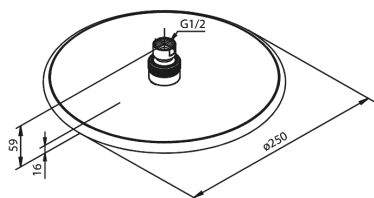

Silhouet

hovedbruser

Artikel nr.: 766634600
Overflade: Steel PVD
Serie: Silhouet

VVS Nr.: 736354016
EAN Nr.: 5708516824848

UDBUDSBESKRIVELSE

FM Mattsson Denmark ApS
Hvidkærvej 48, 5250 Odense SV, CVR 56416218