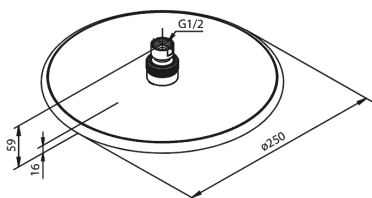

Silhouet

hovedbruser

Artikel nr.: 766634600
Overflade: Steel PVD
Serie: Silhouet

VVS Nr.: 736354016
EAN Nr.: 5708516824848

UDBUDSBESKRIVELSE

FM Mattsson Denmark ApS
Hvidkærvej 48, 5250 Odense SV, CVR 56416218