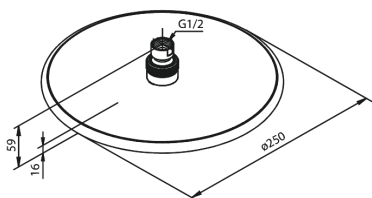

Silhouet

hovedbruser

Artikel nr.: 766636100
Overflade: Matsort
Serie: Silhouet

VVS Nr.: 736354011
EAN Nr.: 5708516824961

UDBUDSBESKRIVELSE

FM Mattsson Denmark ApS
Hvidkærvej 48, 5250 Odense SV, CVR 56416218