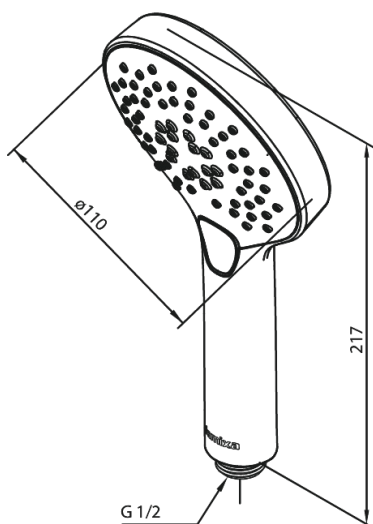

Silhouet

Håndbruser

Artikel nr.: 766864600
Overflade: Steel PVD
Serie: Silhouet

VVS Nr.: 738432316
EAN Nr.: 5708516824886

UDBUDSBESKRIVELSE

FM Mattsson Denmark ApS
Hvidkærvej 48, 5250 Odense SV, CVR 56416218

Tlf.: 88 33 00 34 danmark@fmmattssongroup.com

Mere information på damixa.dk

damixa