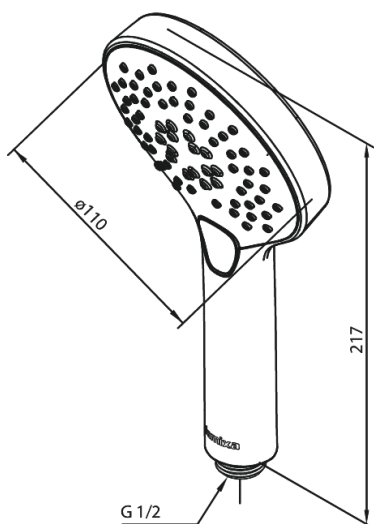

Silhouet

Håndbruser

Artikel nr.: 766864600
Overflade: Steel PVD
Serie: Silhouet

VVS Nr.: 738432316
EAN Nr.: 5708516824886

UDBUDSBESKRIVELSE

FM Mattsson Denmark ApS
Hvidkærvej 48, 5250 Odense SV, CVR 56416218