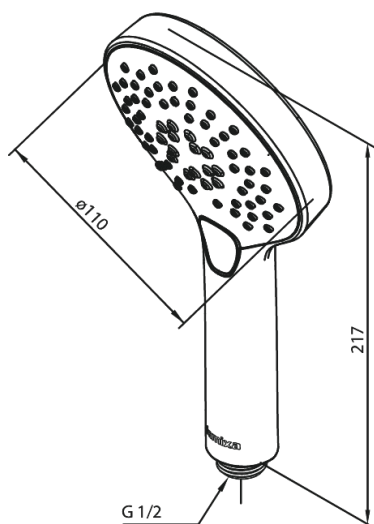

Silhouet

Håndbruser

Artikel nr.: 766867700
Overflade: Poleret messing PVD
Serie: Silhouet

VVS Nr.: 738432385
EAN Nr.: 5708516824541

UDBUDSBESKRIVELSE

FM Mattsson Denmark ApS
Hvidkærvej 48, 5250 Odense SV, CVR 56416218