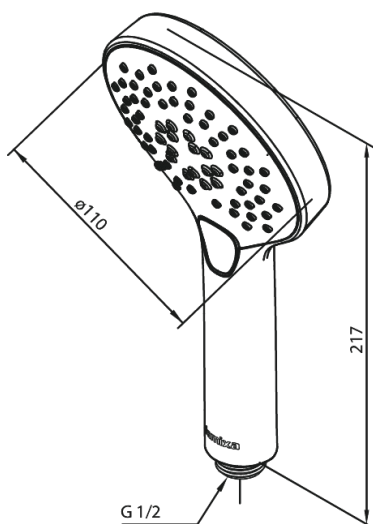

Silhouet

Håndbruser

Artikel nr.: 766866100
Overflade: Matsort
Serie: Silhouet

VVS Nr.: 738432311
EAN Nr.: 5708516825012

UDBUDSBESKRIVELSE

FM Mattsson Denmark ApS
Hvidkærvej 48, 5250 Odense SV, CVR 56416218