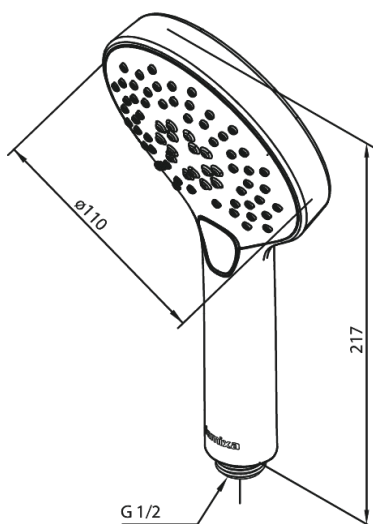

Silhouet

Håndbruser

Artikel nr.: 766866100
Overflade: Matsort
Serie: Silhouet

VVS Nr.: 738432311
EAN Nr.: 5708516825012

UDBUDSBESKRIVELSE

FM Mattsson Denmark ApS
Hvidkærvej 48, 5250 Odense SV, CVR 56416218

Tlf.: 88 33 00 34 danmark@fmmattssongroup.com

Mere information på damixa.dk

damixa