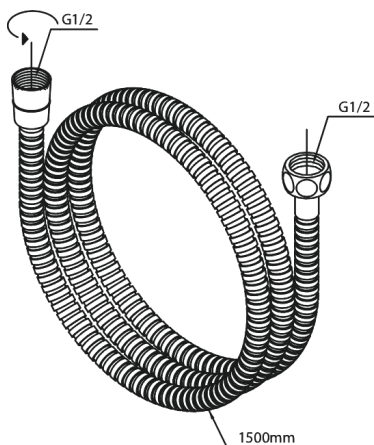

Tilbehør Brus

Metal bruseslange 1500 mm

Artikel nr.: 766524600
Overflade: Steel PVD
Serie: Tilbehør Brus

VVS Nr.: 738162216
EAN Nr.: 5708516825739

UDBUDSBESKRIVELSE

FM Mattsson Denmark ApS
Hvidkærvej 48, 5250 Odense SV, CVR 56416218