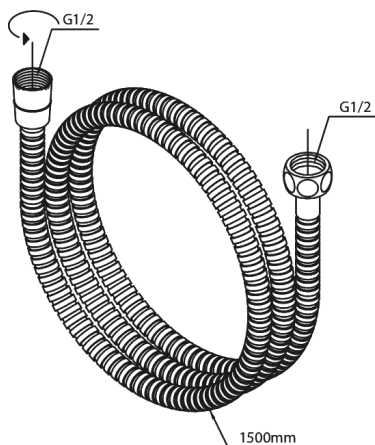

Tilbehør Brus

Metal bruseslange 1500 mm

Artikel nr.: 766526100
Overflade: Matsort
Serie: Tilbehør Brus

VVS Nr.: 738162211
EAN Nr.: 5708516825722

UDBUDSBESKRIVELSE

FM Mattsson Denmark ApS
Hvidkærvej 48, 5250 Odense SV, CVR 56416218