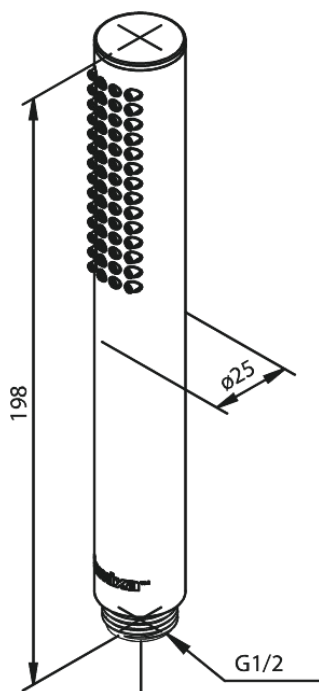

Silhouet

Håndbruser tube

Artikel nr.: 766644600
Overflade: Steel PVD
Serie: Silhouet

VVS Nr.: 738419116
EAN Nr.: 5708516825715

UDBUDSBESKRIVELSE

FM Mattsson Denmark ApS
Hvidkærvej 48, 5250 Odense SV, CVR 56416218