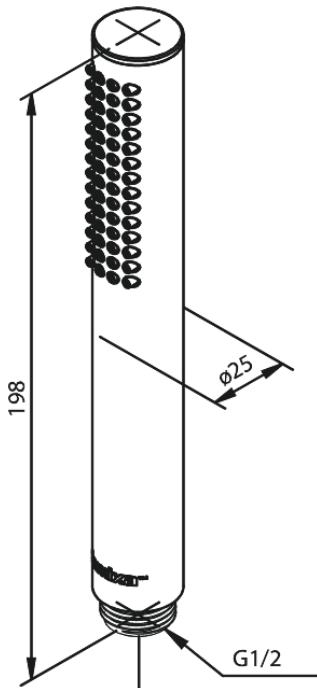

Silhouet

Håndbruser tube

Artikel nr.: 766644600
Overflade: Steel PVD
Serie: Silhouet

VVS Nr.: 738419116
EAN Nr.: 5708516825715

UDBUDSBESKRIVELSE

FM Mattsson Denmark ApS
Hvidkærvej 48, 5250 Odense SV, CVR 56416218