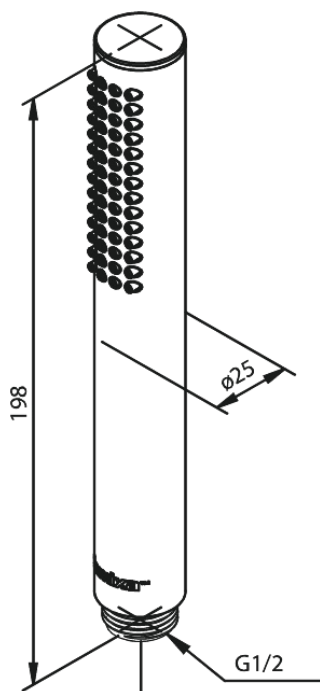

Silhouet

Håndbruser tube

Artikel nr.: 766646100
Overflade: Matsort
Serie: Silhouet

VVS Nr.: 738419111
EAN Nr.: 5708516825708

UDBUDSBESKRIVELSE

FM Mattsson Denmark ApS
Hvidkærvej 48, 5250 Odense SV, CVR 56416218

Tlf.: 88 33 00 34 danmark@fmmattssongroup.com

Mere information på damixa.dk

damixa