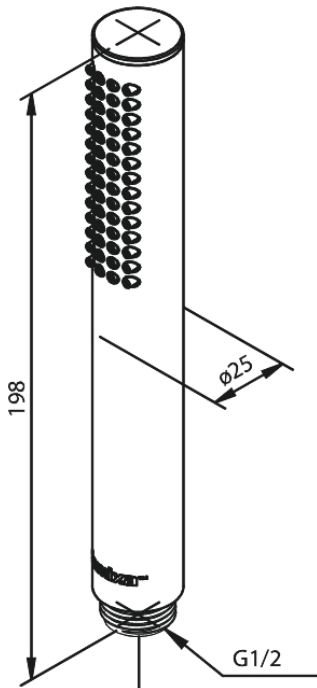

Silhouet

Håndbruser tube

Artikel nr.: 766646100
Overflade: Matsort
Serie: Silhouet

VVS Nr.: 738419111
EAN Nr.: 5708516825708

UDBUDSBESKRIVELSE

FM Mattsson Denmark ApS
Hvidkærvej 48, 5250 Odense SV, CVR 56416218