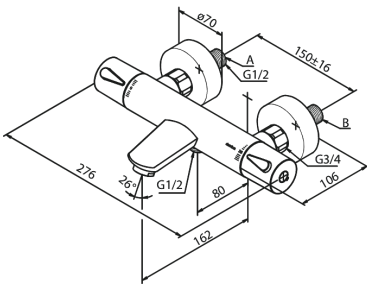

Silhouet

Termostatarmatur kar/bruser

Artikel nr.: 745004600
Overflade: Steel PVD
Serie: Silhouet

VVS Nr.: 722159716
EAN Nr.: 5708516825678

UDBUDSBESKRIVELSE

FM Mattsson Denmark ApS
Hvidkærvej 48, 5250 Odense SV, CVR 56416218