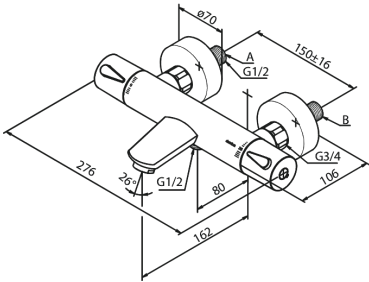

Silhouet

Termostatarmatur kar/bruser

Artikel nr.: 745004600
Overflade: Steel PVD
Serie: Silhouet

VVS Nr.: 722159716
EAN Nr.: 5708516825678

UDBUDSBESKRIVELSE

FM Mattsson Denmark ApS
Hvidkærvej 48, 5250 Odense SV, CVR 56416218